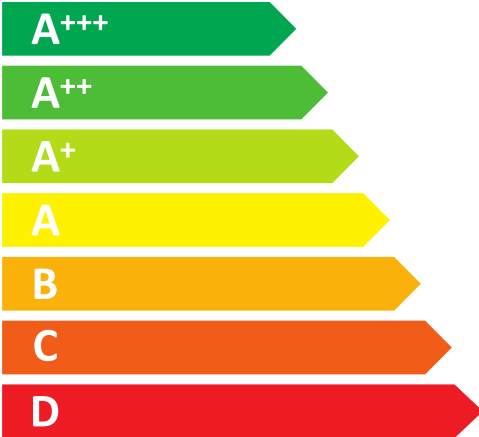

ENERG
енергия · ενεργεια

Electrolux

EEM48321L 911536443

A+++

ENERGIA · ЕНЕРГИЯ · ΕΝΕΡΓΕΙΑ
ENERGIJA · ENERGY · ENERGIE
ENERGI

237
kWh/annum

2940
L/annum

ABCDEFGG